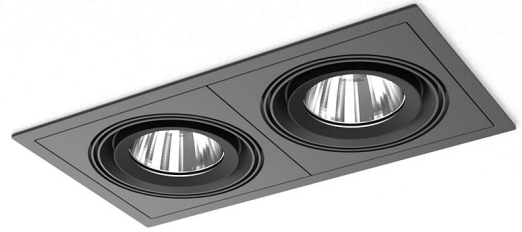

<?xml version="1.0"?>

Встраиваемый светильник PROLUMEN Bazar 173x322 черный 230V 66.4W 8300lm 37° IP20 930

Код изделия 18243

Цветовая температура	теплый белый 3000K
Световой поток	8300люмена(ов)
Эффективность светильника lm79	125lm/W
Гарантия	5 года / лет
Бренд	PROLUMEN
Напряжение питания	230V
Фактор силы	0.90
Мощность	66.4W
Максимальная мощность	66.4W
Угол линзы	37°
Cri	90
Sdcm - macadam ellipses	2
En62471	RG1
Защитное стекло	IP20
Срок службы	50000h
Lmf tm21	L80B10 @25°C 60.000h
Длина	173.0mm
Ширина	322.0mm
Высота	145.0mm
Вес	1830g
Цвет корпуса	черный
Материал корпуса	алюминий
Полировка	коврик
Эксплуатационная среда	для внутреннего использования
Рабочая температура	-20 ~ 40°C
Сертификаты	CE
Класс энергопотребления	