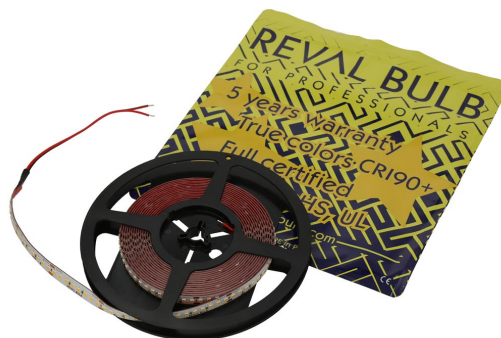

REVAL BULB

Светодиодная лента REVAL BULB 240LED 1m Можно разрезать после каждого светодиода 24V 14.4W 1550lm 120° IP20 930

Код изделия 18276

Цветовая температура	теплый белый 3000K
Световой поток	1550люмена(ов)
Эффективность светильника lm79	108lm/W
Гарантия	5 года / лет
Источник света	SANAN LED
Светодиодный чип	SMD2835
Бренд	REVAL BULB
Напряжение питания	24V
Мощность	14.4W
Максимальная мощность	14.4W
Угол линзы	120°
Cri	90
Sdcm - macadam ellipses	3
Защитное стекло	IP20
Срок службы	50000h
Lmf tm21	L70B50 @25°C 50.000h
Длина	1000.0mm
Ширина	8.0mm
Высота	2.5mm
Минимальная длина	6.3mm
Эксплуатационная среда	для внутреннего использования
Рабочая температура	-30 - +45°C
Сертификаты	CE,RoHS
Eprel	2367249
Класс энергопотребления	