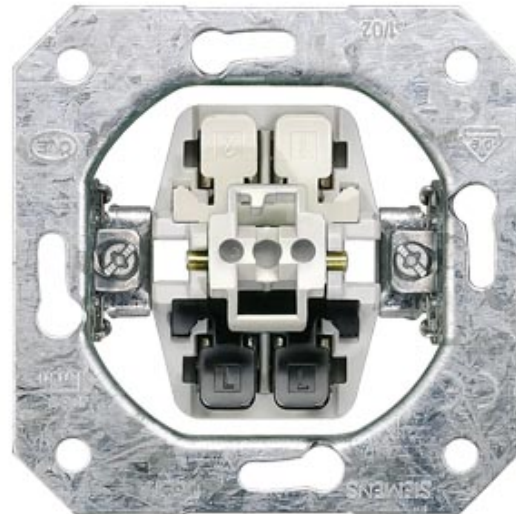

SIEMENS

Вставка устройства SIEMENS Ristlüliti IP20

Код изделия 18812

Бренд SIEMENS

Защитное стекло IP20