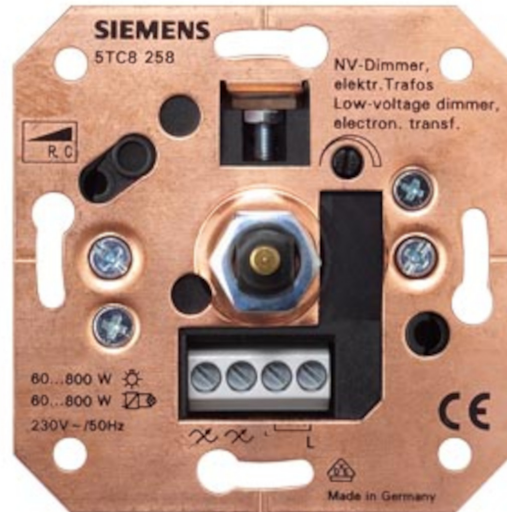

SIEMENS

Вставка устройства SIEMENS Dimmerlüiti elektroonilisele trafole 60-800w IP20

Код изделия 18845

Бренд SIEMENS

Защитное стекло IP20