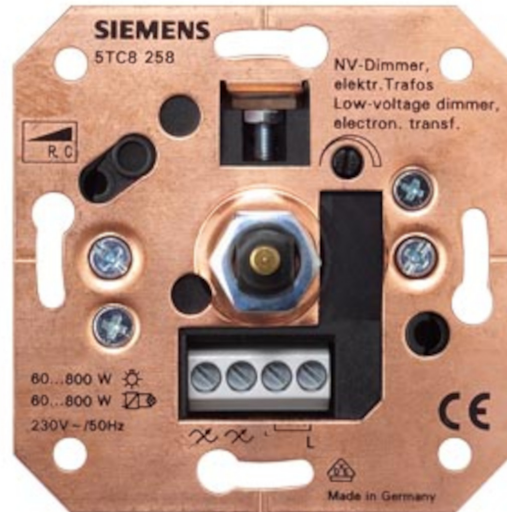

## Вставка устройства SIEMENS Dimmerlüiti elektroonilisele trafole 60-800w IP20

Код изделия 18845

Бренд SIEMENS  
Защитное стекло IP20  
Эксплуатационная среда для внутреннего использования