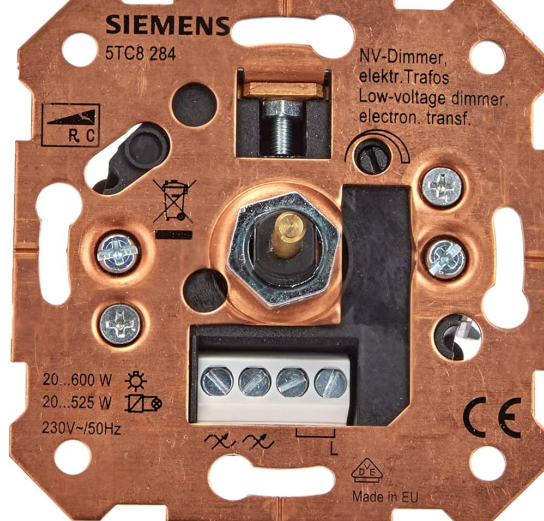

SIEMENS

Диммер SIEMENS Dimmerlüliti elekt. trafole 10-600w IP20

Код изделия 18846

Бренд SIEMENS
Защитное стекло IP20
Эксплуатационная среда для внутреннего использования