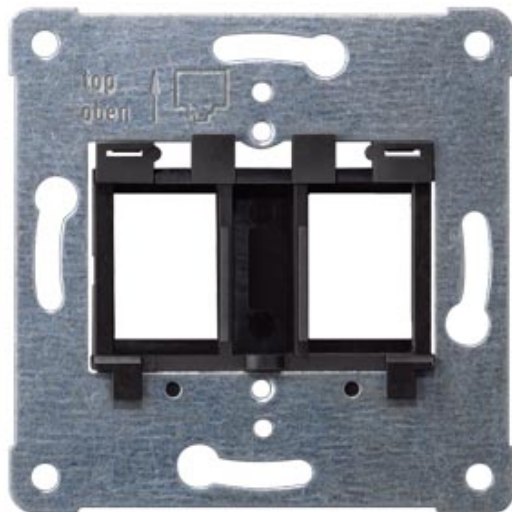

SIEMENS

Вставка устройства SIEMENS RJ12RJ45 IP20

Код изделия 18856

Бренд	SIEMENS
Защитное стекло	IP20
Ширина	70.0mm
Высота	70.0mm