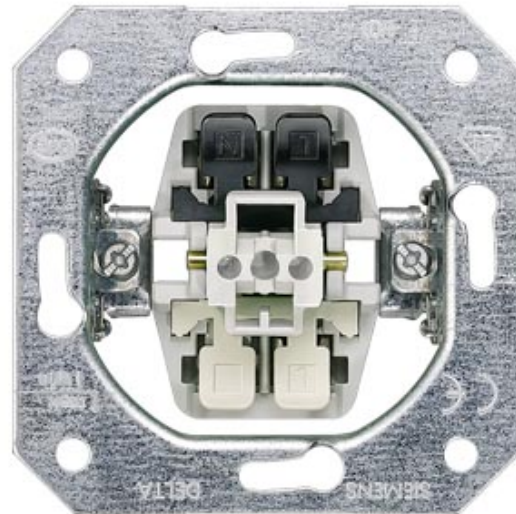

# SIEMENS

**Вставка устройства SIEMENS surunupplüiti eraldi N klemmiga IP20**  
Код изделия 18920

Бренд SIEMENS  
Защитное стекло IP20