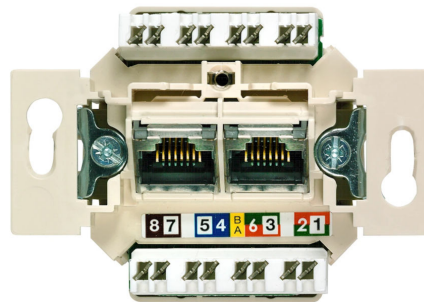

SIEMENS

Вставка устройства SIEMENS CAT 6 IP20

Код изделия 18923

Бренд SIEMENS
Защитное стекло IP20
Эксплуатационная среда для внутреннего использования