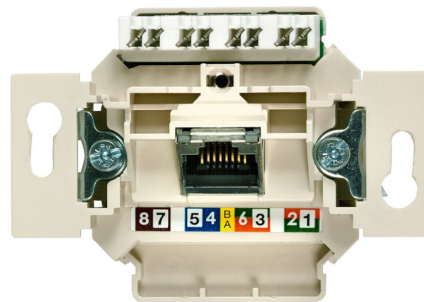

## Вставка устройства SIEMENS CAT 6 pesa 1-ne plast krone IP20

Код изделия 18924

Бренд SIEMENS

Защитное стекло IP20