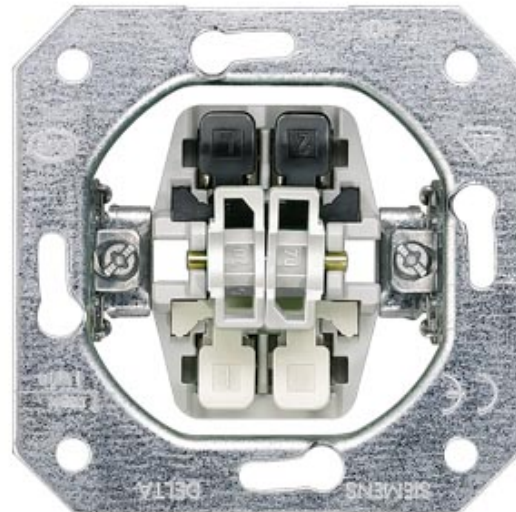

SIEMENS

Вставка устройства SIEMENS UP double pushbutton IP20

Код изделия 19099

Бренд SIEMENS

Защитное стекло IP20