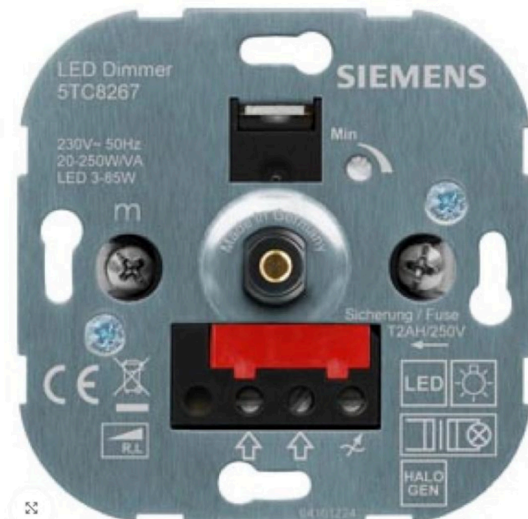

## Диммер SIEMENS Вставка диммера для светодиодов, 3-85 Вт IP20

Код изделия 19376

Бренд SIEMENS  
Защитное стекло IP20  
Эксплуатационная среда для внутреннего использования