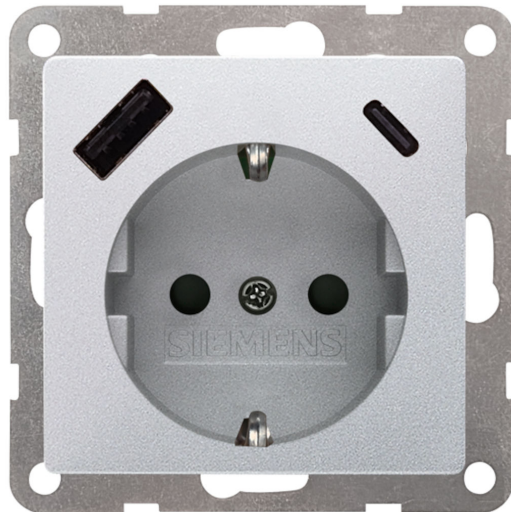

SIEMENS

Розетка SIEMENS Delta i-system серебряный IP20

Код изделия 19604

Бренд	SIEMENS
Защитное стекло	IP20
Ширина	55.0mm
Высота	55.0mm
Цвет корпуса	серебряный
Материал корпуса	пластик
Эксплуатационная среда	для внутреннего использования