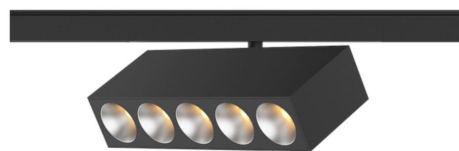

# KARIZMA luce

## **Светильник на шину Karizma Luce Dea Pallas-Q1 cinque DALI черный 48V 12,5W 800lm 36° IP20 DALI 930**

Код изделия 20134

Цветовая температура	теплый белый 3000K
Световой поток	800люмена(ов)
Бренд	<a href="#">Karizma Luce</a>
Напряжение питания	48V
Регулируемая яркость	DALI
Мощность	12,5W
Угол линзы	36°
Cri	90
Защитное стекло	IP20
Срок службы	50000h
Длина	40.0mm
Ширина	180.0mm
Высота	65.0mm
Вес	500 g
Цвет корпуса	черный
Материал корпуса	алюминий
Эксплуатационная среда	для внутреннего использования