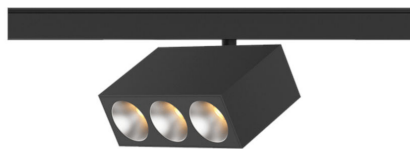

KARIZMA luce

Светильник на шину Karizma Luce Dea Pallas-Q1 cinque DALI черный 48V 7,5W 480lm 36° IP20 DALI 930

Код изделия 20135

| | |
|------------------------|-------------------------------|
| Цветовая температура | теплый белый 3000K |
| Световой поток | 480люмена(ов) |
| Гарантия | 5 года / лет |
| Бренд | Karizma Luce |
| Напряжение питания | 48V |
| Регулируемая яркость | DALI |
| Мощность | 7,5W |
| Угол линзы | 36° |
| Cri | 90 |
| Защитное стекло | IP20 |
| Срок службы | 50000h |
| Длина | 40.0mm |
| Ширина | 111.0mm |
| Высота | 65.0mm |
| Вес | 500 g |
| Цвет корпуса | черный |
| Материал корпуса | алюминий |
| Эксплуатационная среда | для внутреннего использования |