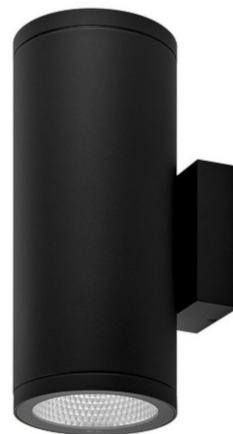

**LED
HOUSE**
enlightening
spaces®

Фасадный светильник Deko-Light ShoreLine Pro Round Up+Down темно-серый 31W 3400lm CRI92 IP65 TRIAC 3000K, 4000K 2CCT

Код изделия 20295

Цветовая температура	2CCT 3000K, 4000K
Световой поток	3400люмена(ов)
Бренд	Deko-Light
Регулируемая яркость	TRIAC
Мощность	31W
Cri	92
Защитное стекло	IP65
Срок службы	50000h
Высота	332.0mm
Вес	2.8 kg
Цвет корпуса	темно-серый
Материал корпуса	metal + glass
Количество включений	100000раз
Ударопрочность	IK02
Рабочая температура	-20 ~ 45°C