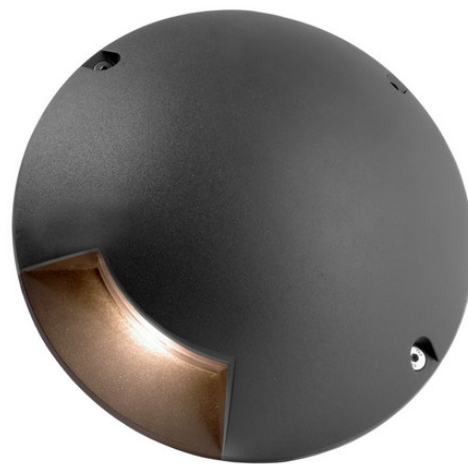

**LED
HOUSE**
enlightening
spaces®

**Встраиваемый фасадный светильник Deko-Light Helios I темно-серый
2.5W 34lm IP67 830**

Код изделия 20306

Цветовая температура	теплый белый 3000K
Световой поток	34люмена(ов)
Бренд	Deko-Light
Мощность	2.5W
Cri	80
Защитное стекло	IP67
Срок службы	30000h
Длина	54.0mm
Диаметр	210.0mm
Вес	678 g
Вес упаковки	872 g
Цвет корпуса	темно-серый
Материал корпуса	алюминий + пластик
Количество включений	15000раз
Рабочая температура	-20 ~ 40°C