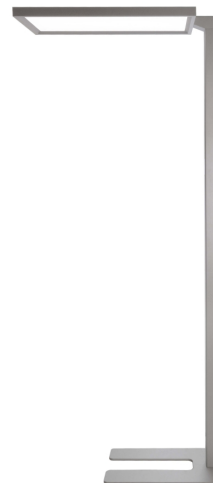

**LED  
HOUSE**  
enlightening  
spaces®

**Торшер Deko-Light Office One Up and Down серебряный 80W 7400lm  
CRI80 IP20 Sensor Dim**

Код изделия 20339

Световой поток	7400люмена(ов)
Бренд	<a href="#">Deko-Light</a>
Регулируемая яркость	Sensor Dim
Мощность	80W
Cri	80
Защитное стекло	IP20
Длина	610.0mm
Ширина	310.0mm
Высота	1950.0mm
Вес	12.82 kg
Вес упаковки	15.86 kg
Цвет корпуса	серебряный
Материал корпуса	алюминий
Рабочая температура	-20 ~ 45°C