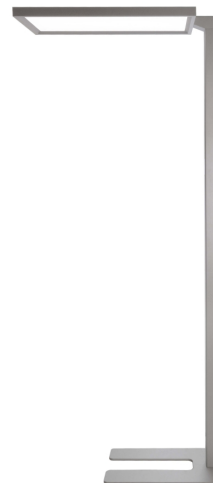

**LED
HOUSE**
enlightening
spaces®

**Торшер Deko-Light Office One Up and Down серебряный 80W 6700lm
CRI80 IP20 Sensor Dim**

Код изделия 20340

Световой поток	6700люмена(ов)
Бренд	Deko-Light
Регулируемая яркость	Sensor Dim
Мощность	80W
Cri	80
Защитное стекло	IP20
Длина	610.0mm
Ширина	310.0mm
Высота	1950.0mm
Вес	14.3 kg
Вес упаковки	16.44 kg
Цвет корпуса	серебряный
Материал корпуса	алюминий
Рабочая температура	-20 ~ 45°C