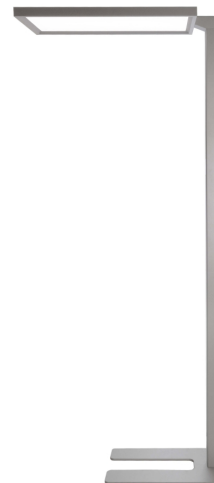

**LED
HOUSE**
enlightening
spaces®

**Торшер Deko-Light Office One Up and Down серебряный 80W 8300lm
CRI80 IP20 Sensor Dim**

Код изделия 20341

Световой поток	8300люмена(ов)
Бренд	Deko-Light
Регулируемая яркость	Sensor Dim
Мощность	80W
Cri	80
Защитное стекло	IP20
Длина	610.0mm
Ширина	280.0mm
Высота	1950.0mm
Вес	14 kg
Вес упаковки	16 kg
Цвет корпуса	серебряный
Материал корпуса	алюминий + акрил
Рабочая температура	-20 ~ 45°C