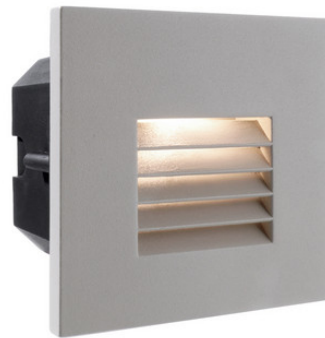

**LED
HOUSE**
enlightening
spaces®

Встраиваемый фасадный светильник Deko-Light Base II kate серый

Код изделия 20358

Бренд	Deko-Light
Длина	100.0mm
Ширина	100.0mm
Высота	8.0mm
Вес	67 g
Вес упаковки	100 g
Цвет корпуса	серый
Материал корпуса	metal + glass