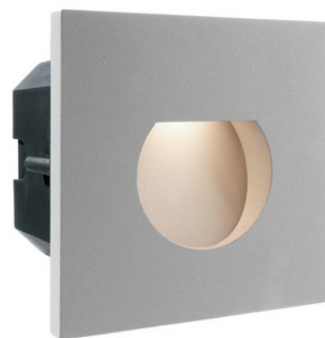

## Встраиваемый фасадный светильник Deko-Light Base II kate серый

Код изделия 20366

Бренд	<a href="#">Deko-Light</a>
Длина	100.0mm
Ширина	100.0mm
Высота	24.0mm
Вес	67 g
Вес упаковки	96 g
Цвет корпуса	серый
Материал корпуса	алюминий