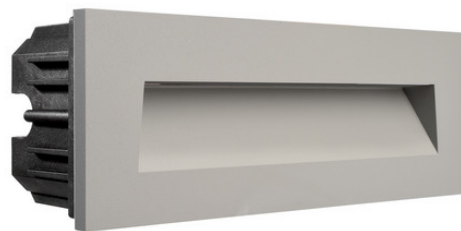

**LED  
HOUSE**  
enlightening  
spaces®

**Встраиваемый фасадный светильник Deko-Light Base III Angled серый**

Код изделия 20375

Бренд	<a href="#">Deko-Light</a>
Длина	250.0mm
Ширина	90.0mm
Высота	24.0mm
Вес	256 g
Вес упаковки	324 g
Цвет корпуса	серый
Материал корпуса	алюминий