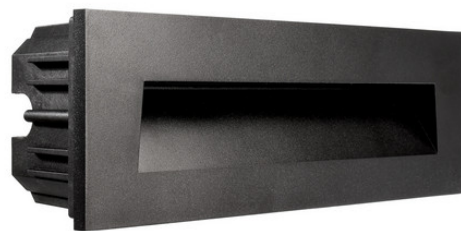

**LED
HOUSE**
enlightening
spaces®

Встраиваемый фасадный светильник Deko-Light Base III Angled черный

Код изделия 20376

Бренд	Deko-Light
Длина	250.0mm
Ширина	90.0mm
Высота	24.0mm
Вес	250 g
Вес упаковки	324 g
Цвет корпуса	черный
Материал корпуса	алюминий