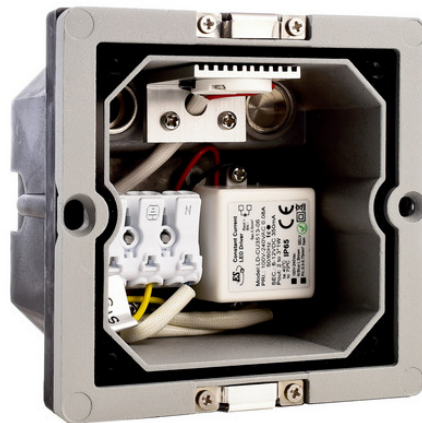

**LED
HOUSE**
enlightening
spaces®

**Встраиваемый фасадный светильник Deko-Light Light Base 2 серый
1.3W 55lm IP65 830**

Код изделия 20380

Цветовая температура	теплый белый 3000K
Световой поток	55люмена(ов)
Бренд	Deko-Light
Мощность	1.3W
Cri	80
Защитное стекло	IP65
Срок службы	50000h
Длина	96.0mm
Ширина	96.0mm
Высота	77.0mm
Вес	296 g
Вес упаковки	401 g
Цвет корпуса	серый
Материал корпуса	алюминий
Количество включений	20000раз
Рабочая температура	-20 ~ 40°C