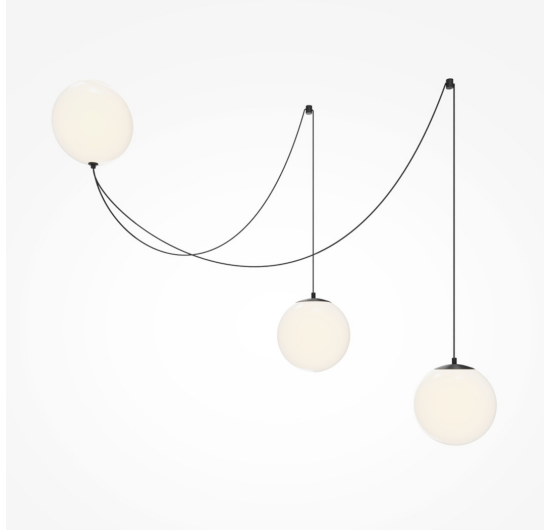

# MAYTONI

## Подвесной светильник Maytoni Twins белый 230V 26W 1700lm 180° IP20 930

Код изделия 20536

Цветовая температура	теплый белый 3000K
Световой поток	1700люмена(ов)
Гарантия	3 года / лет
Бренд	Maytoni
Напряжение питания	230V
Мощность	26W
Угол линзы	180°
Сгi	90
Защитное стекло	IP20
Высота	3000.0mm
Диаметр	200.0mm
Вес	1.25 kg
Вес упаковки	1.7 kg
В упаковке	1шт
Цвет корпуса	белый
Материал корпуса	алюминий + стекло
Эксплуатационная среда	для внутреннего использования
Сертификаты	CE, RoHS