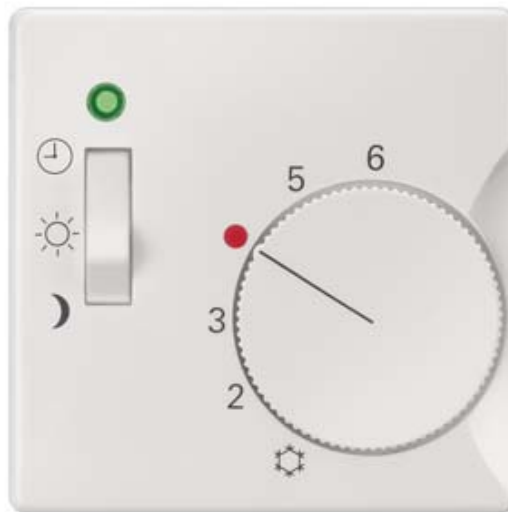

SIEMENS

Накладная панель SIEMENS i-system termostaadile белый IP20

Код изделия 20579

Бренд	SIEMENS
Защитное стекло	IP20
Ширина	55.0mm
Высота	55.0mm
Цвет корпуса	белый
Материал корпуса	пластик
Эксплуатационная среда	для внутреннего использования