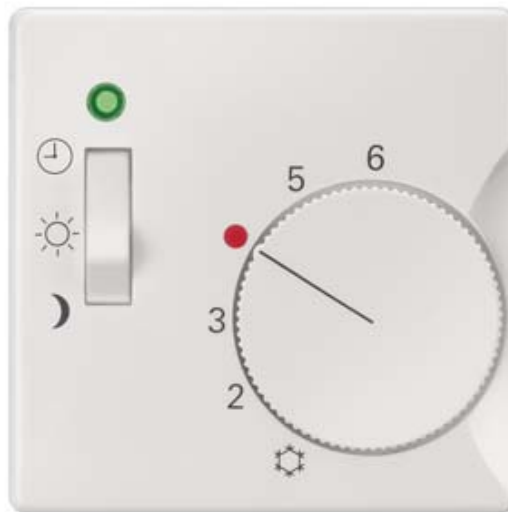

SIEMENS

Накладная панель SIEMENS Delta i-system белый IP20

Код изделия 20579

Бренд	SIEMENS
Защитное стекло	IP20
Ширина	55.0mm
Высота	55.0mm
Цвет корпуса	белый
Материал корпуса	пластик
Эксплуатационная среда	для внутреннего использования