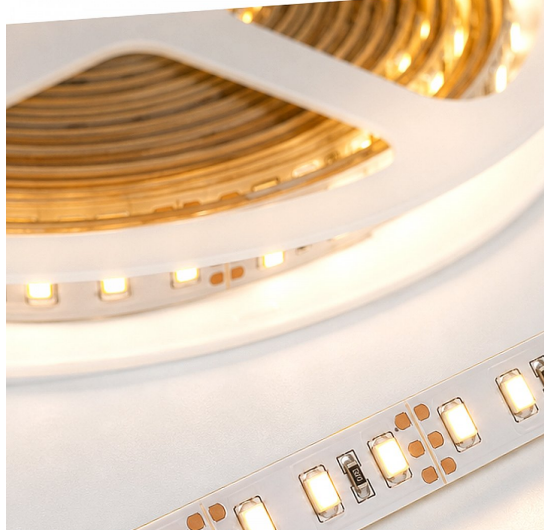

# REVAL BULB

## Светодиодная лента REVAL BULB 140LED 8mm 48V 10W 995lm 120° IP20 930

Код изделия 20695

Цветовая температура	теплый белый 3000K
Световой поток	995люмена(ов)
Эффективность светильника lm79	100lm/W
Гарантия	5 года / лет
Источник света	SANAN LED
Светодиодный чип	SMD2835
Бренд	<a href="#">REVAL BULB</a>
Напряжение питания	48V
Мощность	10W
Максимальная мощность	10W
Номинальный ток	200mA
Угол линзы	120°
Cri	90
Sdcm - macadam ellipses	3
Защитное стекло	IP20
Срок службы	50000h
Lmf tm21	L70B50 @25°C 50.000h
Длина	10000.0mm
Ширина	10.0mm
Высота	1.4mm
Минимальная длина	100.0mm
Эксплуатационная среда	для внутреннего использования
Рабочая температура	-20°C~+45°C°C
Сертификаты	CE,RoHS
Класс энергопотребления	