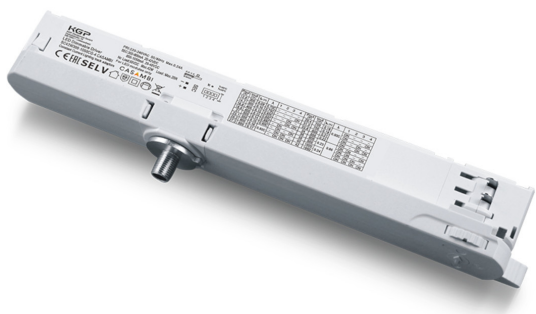

KARIZMA luce

Блок питания Karizma Luce Casambi 42W300-1050CG-4W C KGP 300-1050mA 48V 42W IP20 3000K теплый белый

Код изделия 20830

Цветовая температура	теплый белый 3000K
Бренд	Karizma Luce
Напряжение питания	48V
Мощность	42W
Защитное стекло	IP20
Длина	31.0mm
Ширина	250.0mm
Высота	45.0mm
Материал корпуса	алюминий
Эксплуатационная среда	для внутреннего использования