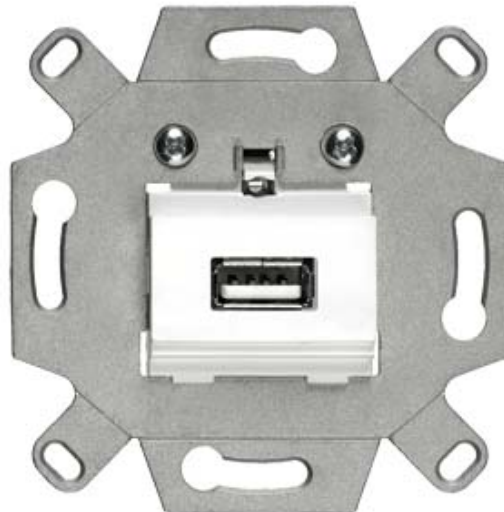

## Вставка устройства SIEMENS Delta USB белый IP20

Код изделия 21898

Бренд	SIEMENS
Защитное стекло	IP20
Цвет корпуса	белый
Эксплуатационная среда	для внутреннего использования