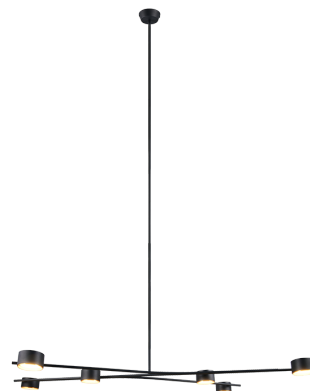

**LED
HOUSE**
enlightening
spaces®

Подвесной светильник Trio Select Coda черный / золотой G53 IP20

Код изделия 22207

Бренд	Trio Select
Гнездо	G53
Защитное стекло	IP20
Длина	820.0mm
Ширина	1435.0mm
Высота	1800.0mm
Вес	3.4 kg
Вес упаковки	6.5 kg
Цвет корпуса	черный / золотой
Материал корпуса	металл
Эксплуатационная среда	для внутреннего использования
Сайт производителя	products.trio-lighting.com/369000680/