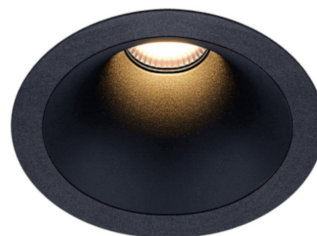

KARIZMA luce

Встраиваемый светильник Karizma Luce Dea Amata M черный 1140lm 40° IP54 930

Код изделия 22489

Цветовая температура	теплый белый 3000K
Световой поток	1140люмена(ов)
Эффективность светильника lm79	91lm/W
Гарантия	5 года / лет
Бренд	Karizma Luce
Напряжение на выходе	220-240V
Максимальная мощность	12.5W
Угол линзы	40°
Cri	90
Защитное стекло	IP54
Срок службы	50000h
Высота	84.0mm
Диаметр	83.0mm
Диаметр отверстия для установки	78mm
Цвет корпуса	черный
Материал корпуса	алюминий
Эксплуатационная среда	для внутреннего использования