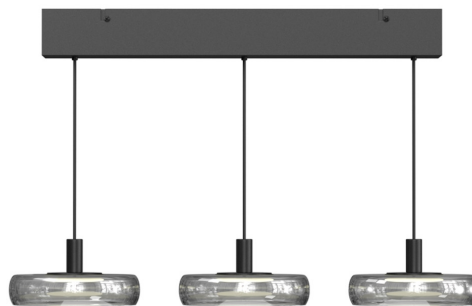

## Подвесной светильник Maytoni Float черный 25W 1650lm 100° IP20 DIMMABLE 3000K теплый белый

Код изделия 22536

Цветовая температура	теплый белый 3000K
Световой поток	1650люмена(ов)
Эффективность светильника lm/W	66lm/W
Бренд	Maytoni
Регулируемая яркость	DIMMABLE
Мощность	25W
Максимальная мощность	25W
Угол линзы	100°
Защитное стекло	IP20
Высота	2000.0mm
Диаметр	600.0mm
Вес	4.9 kg
Вес упаковки	5.81 kg
Цвет корпуса	черный
Материал корпуса	metal + glass
Эксплуатационная среда	для внутреннего использования
Сайт производителя	<a href="http://maytoni.de/pl/catalog/decorative/lampy-wisz-ce/mod498pl-l25bk1/">maytoni.de/pl/catalog/decorative/lampy-wisz-ce/mod498pl-l25bk1/</a>