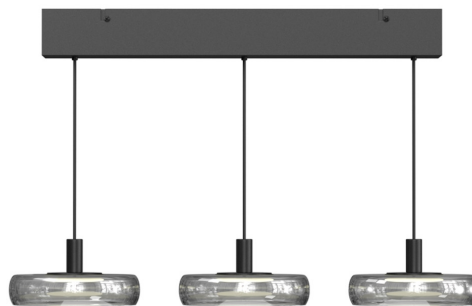

## Подвесной светильник Maytoni Float черный 25W 1650lm 100° IP20 DIMMABLE 3000K теплый белый

Код изделия 22536

Цветовая температура	теплый белый 3000K
Световой поток	1650люмена(ов)
Эффективность светильника lm79	66lm/W
Бренд	Maytoni
Регулируемая яркость	DIMMABLE
Мощность	25W
Максимальная мощность	25W
Угол линзы	100°
Защитное стекло	IP20
Высота	2000.0mm
Диаметр	600.0mm
Вес	4.9 kg
Вес упаковки	5.81 kg
Цвет корпуса	черный
Материал корпуса	металл
Эксплуатационная среда	для внутреннего использования
Сайт производителя	<a href="http://maytoni.de/pl/catalog/decorative/lampy-wisz-ce/mod498pl-l25bk1/">maytoni.de/pl/catalog/decorative/lampy-wisz-ce/mod498pl-l25bk1/</a>