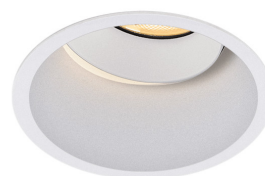

KARIZMA luce

Встраиваемый светильник Karizma Luce Bebe Lente Swing белый 9,5W 850lm 36° IP44 DALI 930

Код изделия 22748

Цветовая температура	теплый белый 3000K
Световой поток	850люмена(ов)
Эффективность светильника lm79	89lm/W
Гарантия	5 года / лет
Бренд	Karizma Luce
Регулируемая яркость	DALI
Мощность	9,5W
Максимальная мощность	9.5W
Угол линзы	36°
Cri	90
Защитное стекло	IP44
Срок службы	50000h
Диаметр	59.0mm
Диаметр отверстия для установки	55mm
Цвет корпуса	белый
Материал корпуса	алюминий
Эксплуатационная среда	для внутреннего использования