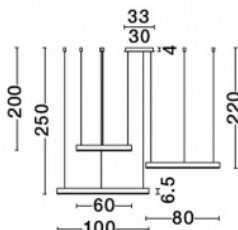

**LED
HOUSE**
enlightening
spaces®

Подвесной светильник Nova Luce Motif золотой 110W 6160lm IP20 TRIAC 2700K-6000K

Код изделия 22799

Цветовая температура	2700K-6000K 2700K-6000K
Световой поток	6160люмена(ов)
Эффективность светильника lm79	56lm/W
Гарантия	3 года / лет
Бренд	Nova Luce
Регулируемая яркость	TRIAC
Мощность	110W
Максимальная мощность	110W
Защитное стекло	IP20
Высота	2500.0mm
Цвет корпуса	золотой
Материал корпуса	алюминий + акрил
Эксплуатационная среда	для внутреннего использования
Сайт производителя	novaluce.com/Products/Decorative/Suspension/MOTIF/9530217