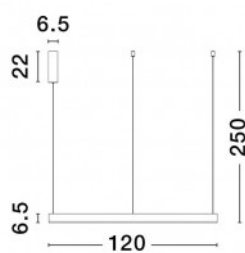

## Подвесной светильник Nova Luce Motif черный 70W 5740lm IP20 DIMMABLE 2700K-6000K

Код изделия 22807

Цветовая температура	2700K-6000K 2700K-6000K
Световой поток	5740люмена(ов)
Эффективность светильника lm79	82lm/W
Гарантия	3 года / лет
Бренд	Nova Luce
Регулируемая яркость	DIMMABLE
Мощность	70W
Максимальная мощность	70W
Защитное стекло	IP20
Высота	2500.0mm
Диаметр	1200.0mm
Цвет корпуса	черный
Материал корпуса	алюминий + акрил
Эксплуатационная среда	для внутреннего использования
Сайт производителя	<a href="http://novaluce.gr/Produkte/Decorative/Suspension/MOTIF/9530219">novaluce.gr/Produkte/Decorative/Suspension/MOTIF/9530219</a>