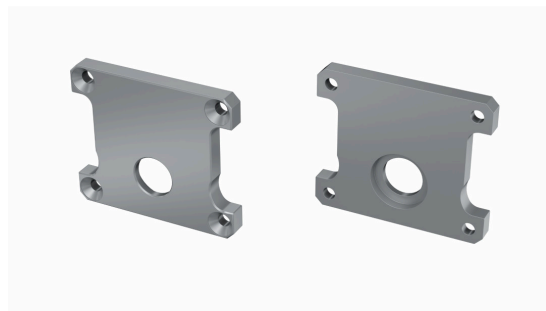

## Заглушка Fassio ALU с отверстием серебристый / серый

Код изделия 22820

Цвет корпуса серебристый / серый

Материал корпуса пластик