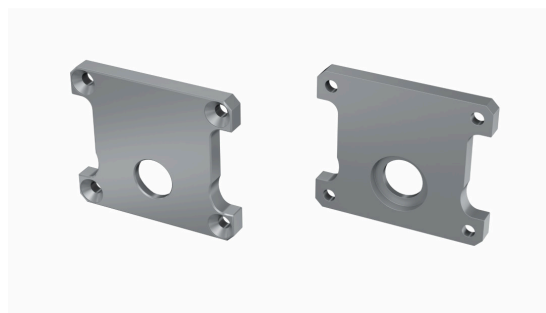

**LED
HOUSE**
enlightening
spaces®

Заглушка Fassio ALU с отверстием черный

Код изделия 22820

Цвет корпуса черный

Материал корпуса пластик