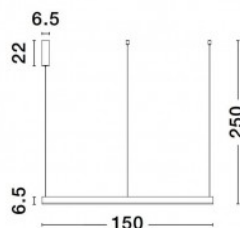

## Подвесной светильник Nova Luce Motif черный 80W 6000lm IP20 TRIAC 2700K-6000K

Код изделия 22830

Цветовая температура	2700K-6000K 2700K-6000K
Световой поток	6000люмена(ов)
Эффективность светильника lm79	75lm/W
Гарантия	3 года / лет
Бренд	Nova Luce
Регулируемая яркость	TRIAC
Мощность	80W
Максимальная мощность	80W
Защитное стекло	IP20
Высота	2500.0mm
Диаметр	1500.0mm
Цвет корпуса	черный
Материал корпуса	алюминий + акрил
Эксплуатационная среда	для внутреннего использования
Сайт производителя	<a href="http://novaluce.com/Products/Decorative/Suspension/MOTIF/9530222">novaluce.com/Products/Decorative/Suspension/MOTIF/9530222</a>