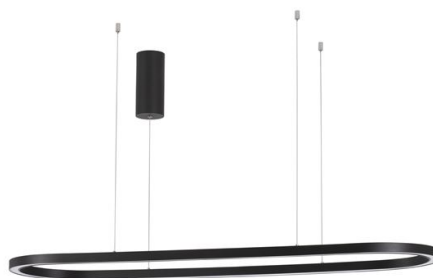

## Опорный светильник Nova Luce Cuppe черный 230V 56W 3360lm IP20 TRIAC 3000K теплый белый

Код изделия 22865

Цветовая температура	теплый белый 3000K
Световой поток	3360люмена(ов)
Эффективность светильника lm79	60lm/W
Гарантия	3 года / лет
Бренд	Nova Luce
Напряжение питания	230V
Регулируемая яркость	TRIAC
Мощность	56W
Максимальная мощность	56W
Защитное стекло	IP20
Длина	350.0mm
Ширина	1200.0mm
Высота	2000.0mm
Цвет корпуса	черный
Материал корпуса	алюминий + акрил
Эксплуатационная среда	для внутреннего использования
Сайт производителя	<a href="http://novaluce.gr/Products/Decorative/Suspension/CUPPE/9345624">novaluce.gr/Products/Decorative/Suspension/CUPPE/9345624</a>
Класс энергопотребления	