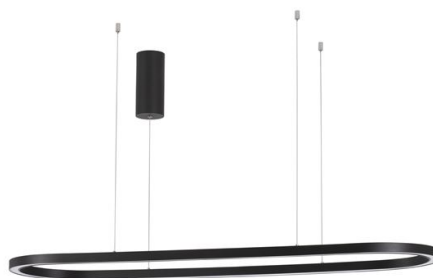

**LED  
HOUSE**  
enlightening  
spaces®

**Подвесной светильник Nova Luce Cuppe черный 230V 56W 3360lm IP20  
TRIAC 3000K теплый белый**

Код изделия 22865

Цветовая температура	теплый белый 3000K
Световой поток	3360люмена(ов)
Эффективность светильника lm79	60lm/W
Гарантия	3 года / лет
Бренд	Nova Luce
Напряжение питания	230V
Регулируемая яркость	TRIAC
Мощность	56W
Максимальная мощность	56W
Защитное стекло	IP20
Длина	350.0mm
Ширина	1200.0mm
Высота	2000.0mm
Цвет корпуса	черный
Материал корпуса	алюминий + акрил
Эксплуатационная среда	для внутреннего использования
Сайт производителя	<a href="http://novaluce.gr/Products/Decorative/Suspension/CUPPE/9345624">novaluce.gr/Products/Decorative/Suspension/CUPPE/9345624</a>
Класс энергопотребления	