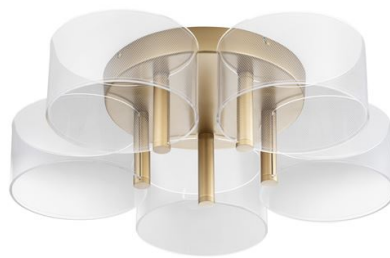

**LED  
HOUSE**  
enlightening  
spaces®

**Потолочный светильник Nova Luce Gatlin прозрачный 230V 28W 1300lm  
IP20 DIMMABLE 3000K теплый белый**

Код изделия 22937

Цветовая температура	теплый белый 3000K
Световой поток	1300люмена(ов)
Эффективность светильника lm79	46lm/W
Гарантия	3 года / лет
Бренд	Nova Luce
Напряжение питания	230V
Регулируемая яркость	DIMMABLE
Мощность	28W
Максимальная мощность	28W
Защитное стекло	IP20
Высота	156.0mm
Диаметр	590.0mm
Цвет корпуса	прозрачный
Эксплуатационная среда	для внутреннего использования
Сайт производителя	<a href="http://novaluce.gr/Products/Decorative/Ceiling/GATLIN/9756712">novaluce.gr/Products/Decorative/Ceiling/GATLIN/9756712</a>
Класс энергопотребления	