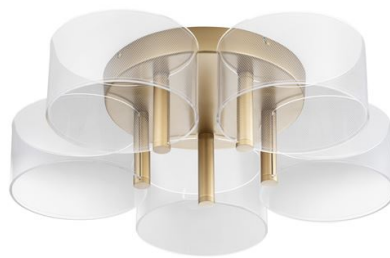

**LED  
HOUSE**  
enlightening  
spaces®

**Потолочный светильник Nova Luce Gatlin прозрачный 230V 28W 1300lm  
IP20 3000K теплый белый**

Код изделия 22937

Цветовая температура	теплый белый 3000K
Световой поток	1300люмена(ов)
Эффективность светильника lm79	46lm/W
Гарантия	3 года / лет
Бренд	Nova Luce
Напряжение питания	230V
Мощность	28W
Максимальная мощность	28W
Защитное стекло	IP20
Высота	156.0mm
Диаметр	590.0mm
Цвет корпуса	прозрачный
Эксплуатационная среда	для внутреннего использования
Сайт производителя	<a href="http://novaluce.gr/Products/Decorative/Ceiling/GATLIN/9756712">novaluce.gr/Products/Decorative/Ceiling/GATLIN/9756712</a>
Класс энергопотребления	