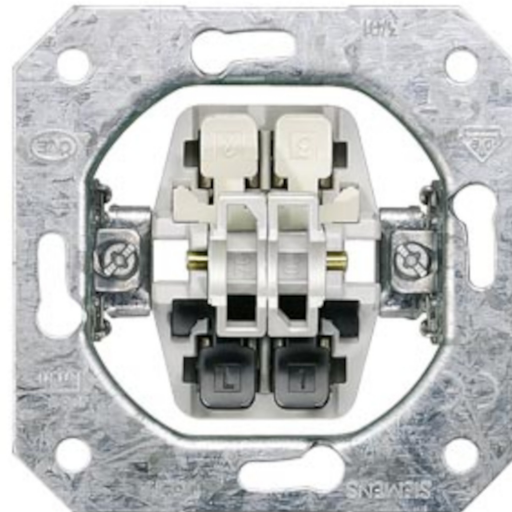

## Вставка устройства SIEMENS перекрёстный выключатель IP20

Код изделия 22981

Бренд SIEMENS  
Защитное стекло IP20  
Эксплуатационная среда для внутреннего использования