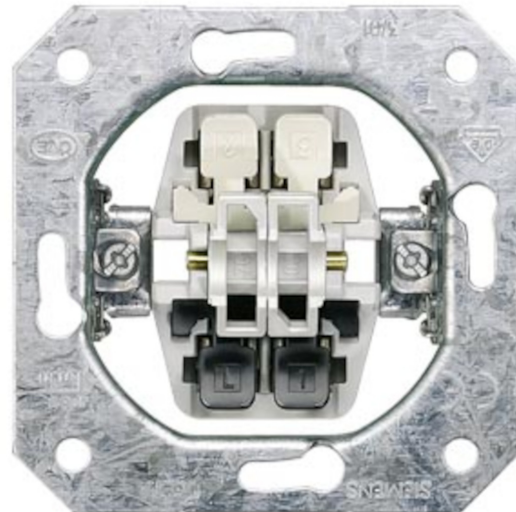

## Вставка устройства SIEMENS перекрёстный выключатель IP20

Код изделия 22982

Бренд SIEMENS  
Защитное стекло IP20  
Эксплуатационная среда для внутреннего использования