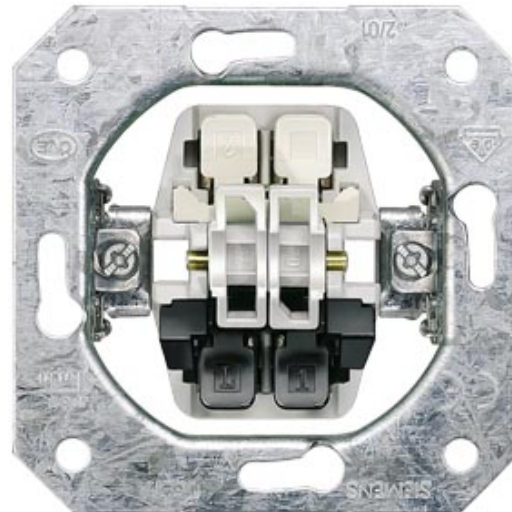

## Вставка устройства SIEMENS перекрёстный выключатель IP20

Код изделия 22985

Бренд SIEMENS  
Защитное стекло IP20  
Эксплуатационная среда для внутреннего использования