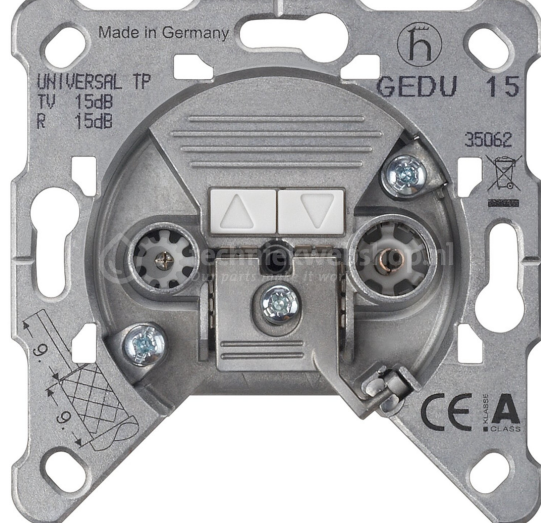

SIEMENS

Вставка устройства SIEMENS Antennipesa sisu TV/R läbiv

Код изделия 22987

Бренд

SIEMENS

Эксплуатационная среда для внутреннего использования