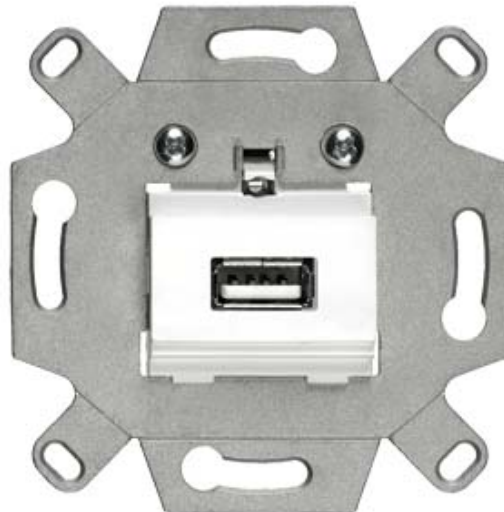

SIEMENS

Вставка устройства SIEMENS USB pistik серый IP20

Код изделия 23005

Бренд	SIEMENS
Защитное стекло	IP20
Цвет корпуса	серый
Эксплуатационная среда	для внутреннего использования