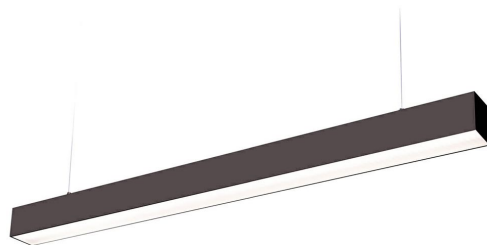

**LED
HOUSE**
enlightening
spaces®

**Потолочный светильник Koline 1200 черный 230V 20-30-40W 4800lm
CRI80 110° IP20 3000K, 4000K, 6500K ЗССТ**

Код изделия 23037

Светильник для судов с равномерным распределением света, который можно установить как на потолок, так и под потолок. Идеальный светильник над столом!

Этот светильник предназначен только для использования внутри помещений, класс защиты IP20.

Светодиодные лампы обеспечивают четкий и резкий свет, который идеально подходит для освещения магазинов и других коммерческих помещений.

Повысьте качество освещения в повседневной жизни и выберите передовое освещение из [ассортимента продукции LED house!](#)

Цветовая температура	3ССТ 3000К, 4000К, 6500К
Световой поток	4800люмена(ов)
Эффективность светильника lm79	120lm/W
Гарантия	5 года / лет
Напряжение питания	230V
Фактор силы	0.90
Мощность	20-30-40W
Максимальная мощность	40W
Угол линзы	110°
Cri	80
Защитное стекло	IP20
Срок службы	50000h
Длина	1200.0mm
Ширина	50.0mm
Высота	72.8mm
Вес	1.5 kg
В упаковке	1шт
В ящике	9шт
Цвет корпуса	черный
Количество включений	30000раз
Ударопрочность	IK04
Эксплуатационная среда	для внутреннего использования
Рабочая температура	-20 ~45°C
Сертификаты	CE
Класс энергопотребления	