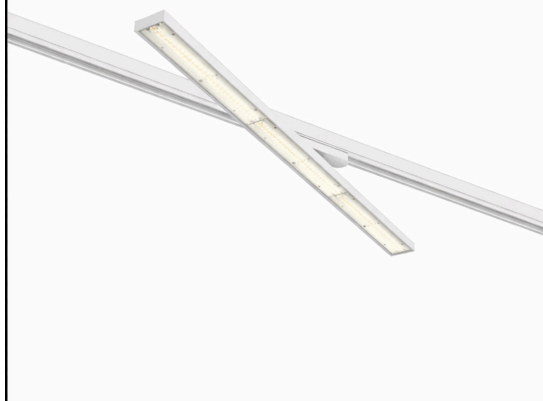

## Светильник на шину LINEAR L51 UGR17 белый 230V 40W 4700lm 80° IP20 DALI 930

Код изделия 23120

Цветовая температура	теплый белый 3000K
Световой поток	4700люмена(ов)
Эффективность светильника lm79	118lm/W
Напряжение питания	230V
Регулируемая яркость	DALI
Мощность	40W
Максимальная мощность	40W
Номинальный ток	1050mA
Угол линзы	80°
Cri	90
Sdcm - macadam ellipses	3
Защитное стекло	IP20
Lmf tm21	L80B10 @25°C 50.000h
Длина	595.0mm
Ширина	46.0mm
Высота	35.0mm
Цвет корпуса	белый
Материал корпуса	алюминий + пластик
Ударопрочность	IK02
Эксплуатационная среда	для внутреннего использования
Класс энергопотребления	

Unit:mm