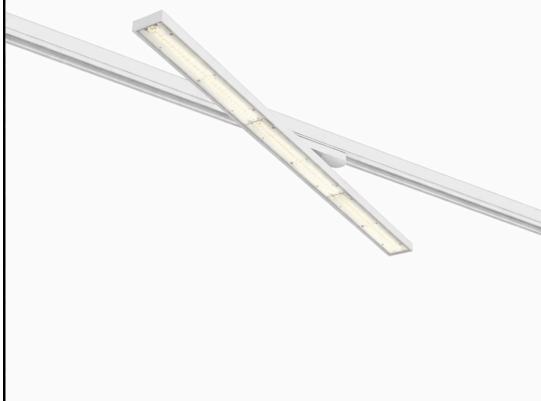

## Светильник на шину LINEAR L51 UGR17 белый 230V 40W 4800lm 80° IP20 DALI 930

Код изделия 23120

Цветовая температура	теплый белый 3000K
Световой поток	4800люмена(ов)
Эффективность светильника lm79	120lm/W
Напряжение питания	230V
Регулируемая яркость	DALI
Мощность	40W
Максимальная мощность	40W
Номинальный ток	1050mA
Угол линзы	80°
Cri	90
Sdcm - macadam ellipses	3
Защитное стекло	IP20
Lmf tm21	L80B10 @25°C 50.000h
Длина	595.0mm
Ширина	46.0mm
Высота	35.0mm
Цвет корпуса	белый
Материал корпуса	алюминий + пластик
Ударопрочность	IK02
Эксплуатационная среда	для внутреннего использования
Класс энергопотребления	

Unit:mm