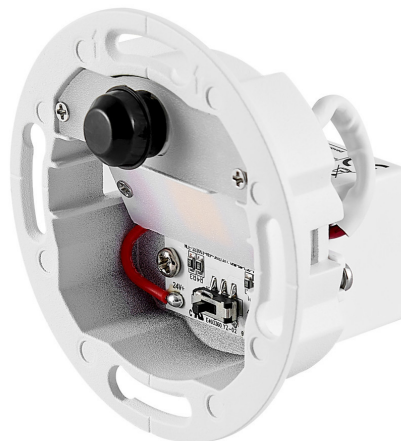

**LED
HOUSE**
enlightening
spaces®

Встраиваемый настенный светильник Deko-Light Alwaid Pro Motion белый 6W 636lm 120° IP20 Dip Switch 830

Код изделия 23140

| | |
|---------------------------------|----------------------------|
| Цветовая температура | теплый белый 3000K |
| Световой поток | 636люмена(ов) |
| Эффективность светильника lm79 | 106lm/W |
| Бренд | Deko-Light |
| Регулируемая яркость | Dip Switch |
| Мощность | 6W |
| Максимальная мощность | 6W |
| Угол линзы | 120° |
| Cri | 80 |
| Защитное стекло | IP20 |
| Срок службы | 84000h |
| Высота | 41.0mm |
| Диаметр | 71.5mm |
| Диаметр отверстия для установки | 68mm |
| Цвет корпуса | белый |
| Материал корпуса | алюминий |
| Количество включений | 50000раз |
| Ударопрочность | IK05 |
| Рабочая температура | -20 ~ 40°C |