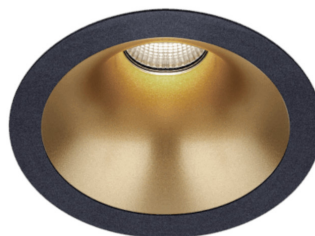

KARIZMA luce

Встраиваемый светильник Karizma Luce Dea Amata M on/off черный / золотой 1140lm 40° IP54 930

Код изделия 23168

Цветовая температура	теплый белый 3000K
Световой поток	1140люмена(ов)
Эффективность светильника lm79	91lm/W
Гарантия	5 года / лет
Бренд	Karizma Luce
Напряжение на выходе	220-240V
Максимальная мощность	12.5W
Угол линзы	40°
Cri	90
Защитное стекло	IP54
Срок службы	50000h
Высота	84.0mm
Диаметр	83.0mm
Диаметр отверстия для установки	78mm
Цвет корпуса	черный / золотой
Материал корпуса	алюминий
Эксплуатационная среда	для внутреннего использования